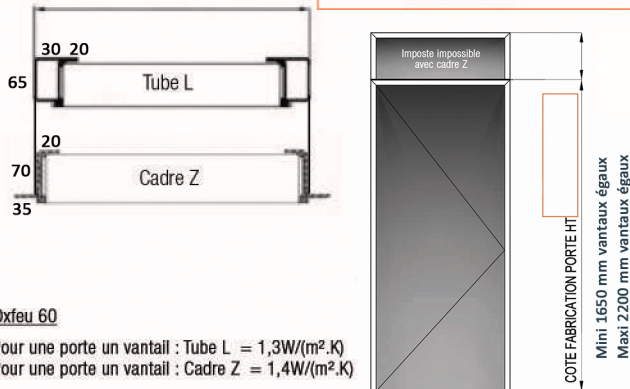

A) Nom client + réf chantier

B) Choisir la gamme

Produit	Vantaux	Choix	Dim.Maxi	Dim.Mini
Oxfeu 60	1		L 1100 x 2200 H	L 550 x 1650H
Oxfeu 60	2		L 2000 x 2166 H	L 1036 x 1625H

C) Indiquez vos cotes de fabrication

Cote de largeur =