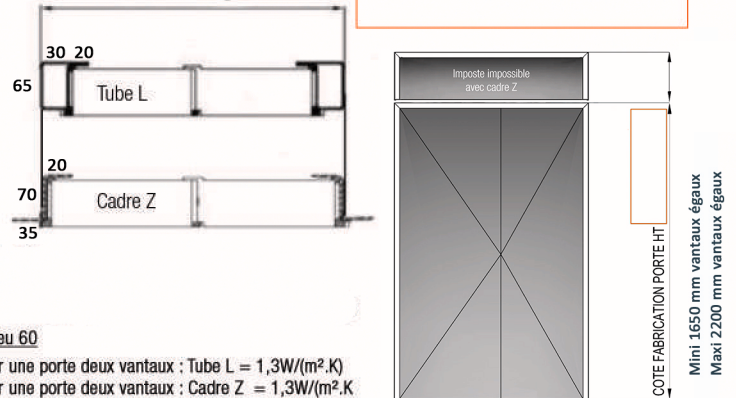

Cote de largeur =